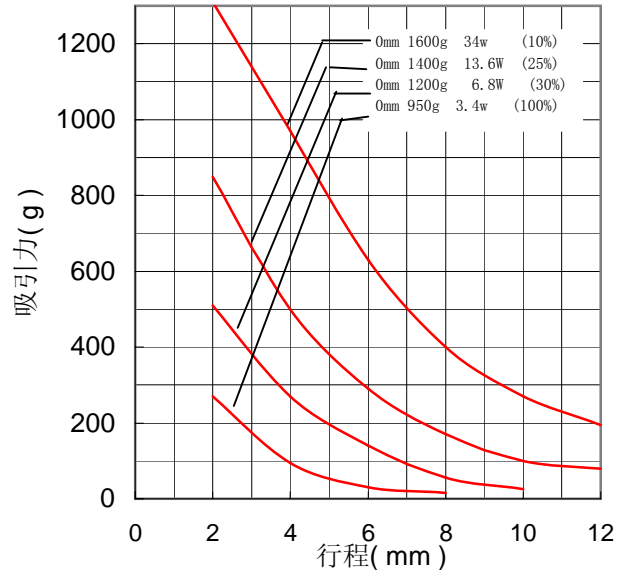

产品型号

AU0837L  
AU0837S

开 置 式

实物图片

产品参数

动作周期 $\frac{\text{ON时间}}{\text{ON时间}+\text{OFF时间}} \times 100\%$	100%	50%	25%	10%	
	连续	间歇			
最大ON时间(秒)	$\infty$	100	36	7	
20°C时功率(W)	3.4	6.8	13.6	34	
20°C时安匝数	566	802	1132	1793	
型号	电阻( $\Omega$ )	电压(DC V)			
AU0837L(S)-06	10.6	6	8.5	12	19
AU0837L(S)-12	42.4	12	17	24	38
AU0837L(S)-24	169	24	34	48	76
AU0837L(S)-48	678	48	68	96	152