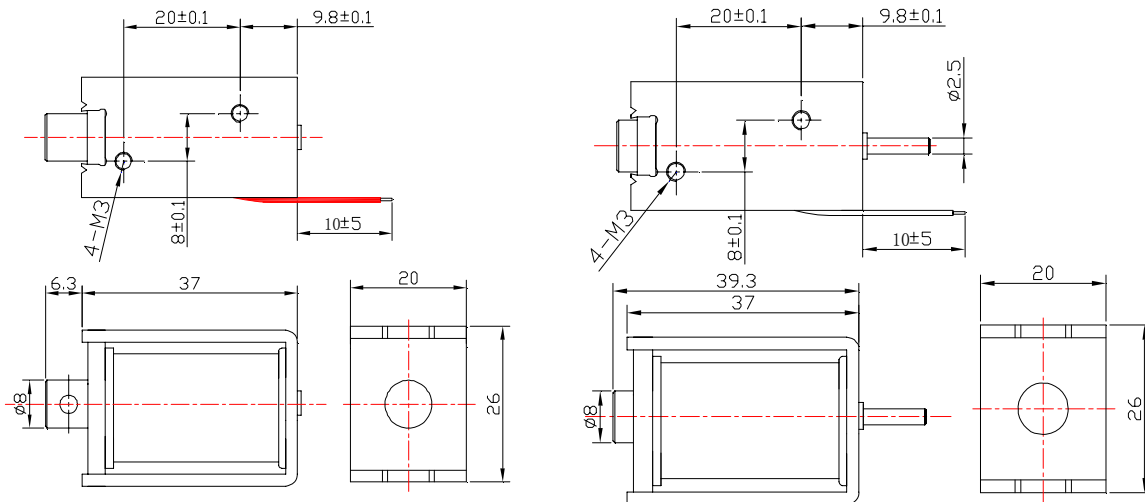

产品型号

AU0837L  
AU0837S

开 置 式

实物图片

产品参数

动作周期 $\frac{\text{ON时间}}{\text{ON时间}+\text{OFF时间}} \times 100\%$	100%	50%	25%	10%	
	连续	间歇			
最大ON时间(秒)	$\infty$	100	36	7	
20°C时功率(W)	3.4	6.8	13.6	34	
20°C时安匝数	566	802	1132	1793	
型号	电阻( $\Omega$ )	电压(DC V)			
AU0837L(S)-06	10.6	6	8.5	12	19
AU0837L(S)-12	42.4	12	17	24	38
AU0837L(S)-24	169	24	34	48	76
AU0837L(S)-48	678	48	68	96	152